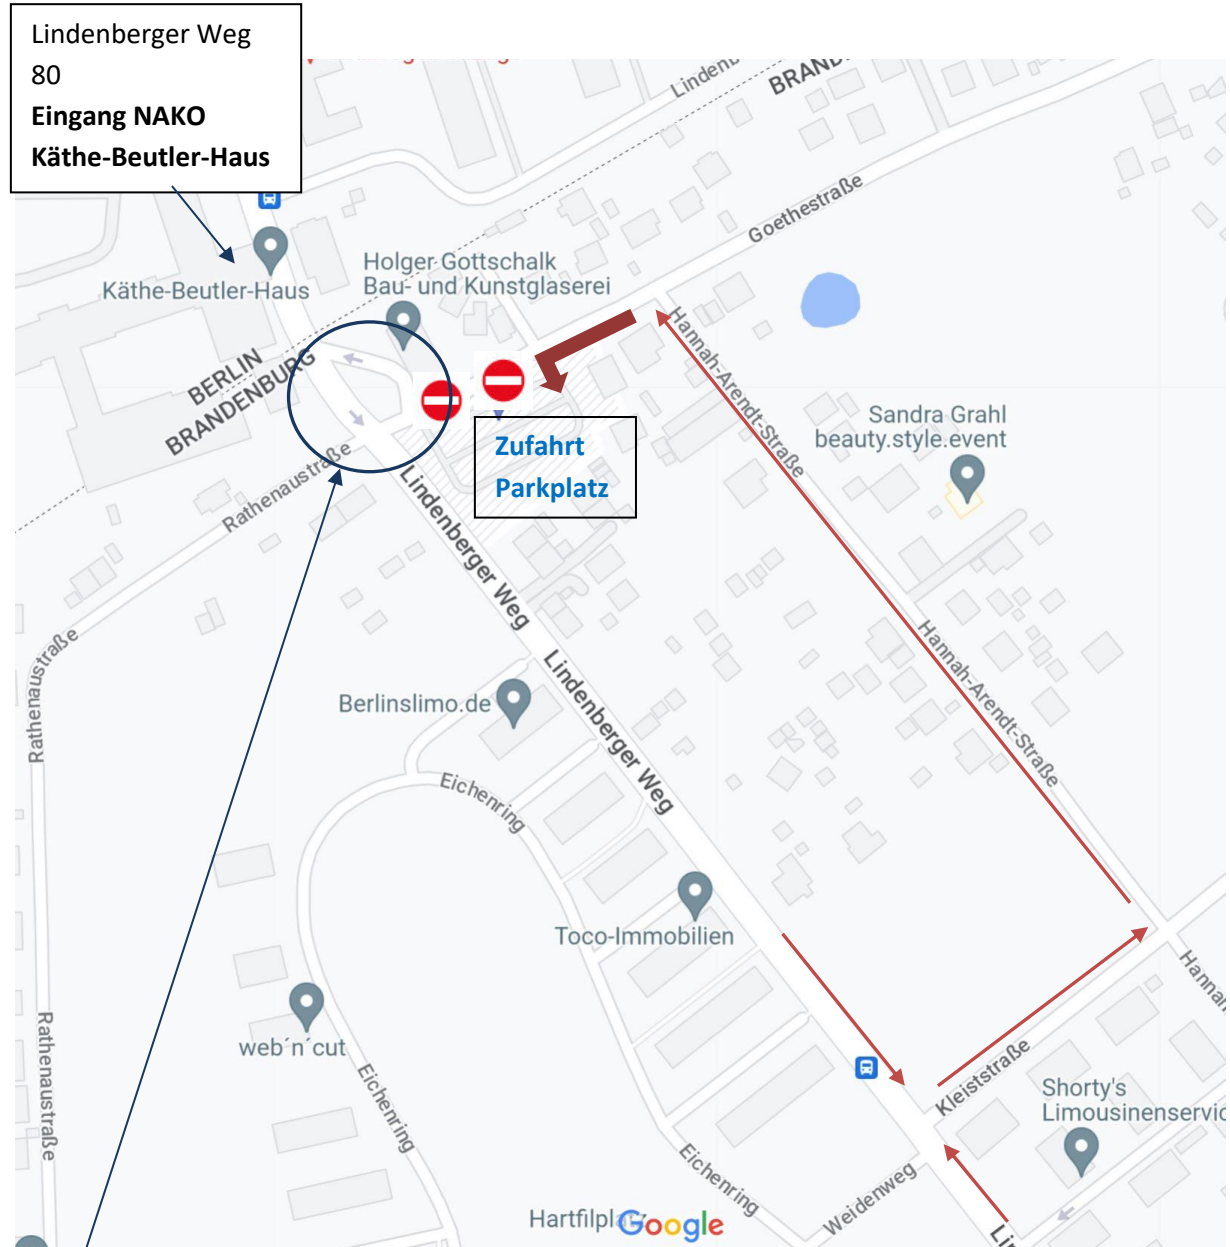

Zufahrt zum Parkplatz Goethestraße

Neuer Baustellenbereich (Ampelgeregelt)

Parkplatzzufahrt von der B2 kommend:

Bucher Weg - Lindenberger Weg – rechts abbiegen in Kleiststraße – links abbiegen in Hannah-Arendt-Straße – links abbiegen in Goethestraße – direkt links befindet sich die Zufahrt zum Parkplatz (Schrankenregelung)

Parkplatzzufahrt von der Karower Chaussee/Wiltbergstraße kommend:

Lindenberger Weg gerade aus – links abbiegen in Kleiststraße – links abbiegen in Hannah-Arendt-Straße – links abbiegen in Goethestraße – direkt links befindet sich die Zufahrt zum Parkplatz (Schrankenregelung)

Der Eingang für das NAKO Studienzentrum Lindenberger Weg 80/ Käthe-Beutler-Haus ist weiterhin Fußläufig vom Parkplatz aus zu erreichen